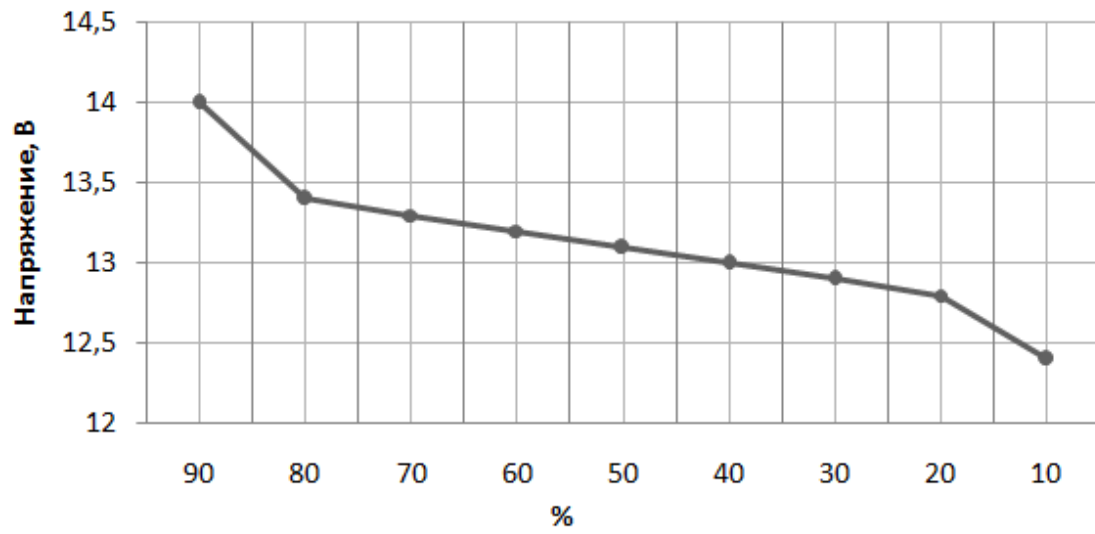

### Разрядная кривая АКБ серии RT-L в режиме "без нагрузки"

14	13,4	13,3	13,2	13,1	13	12,9	12,8	12,4
90	80	70	60	50	40	30	20	10