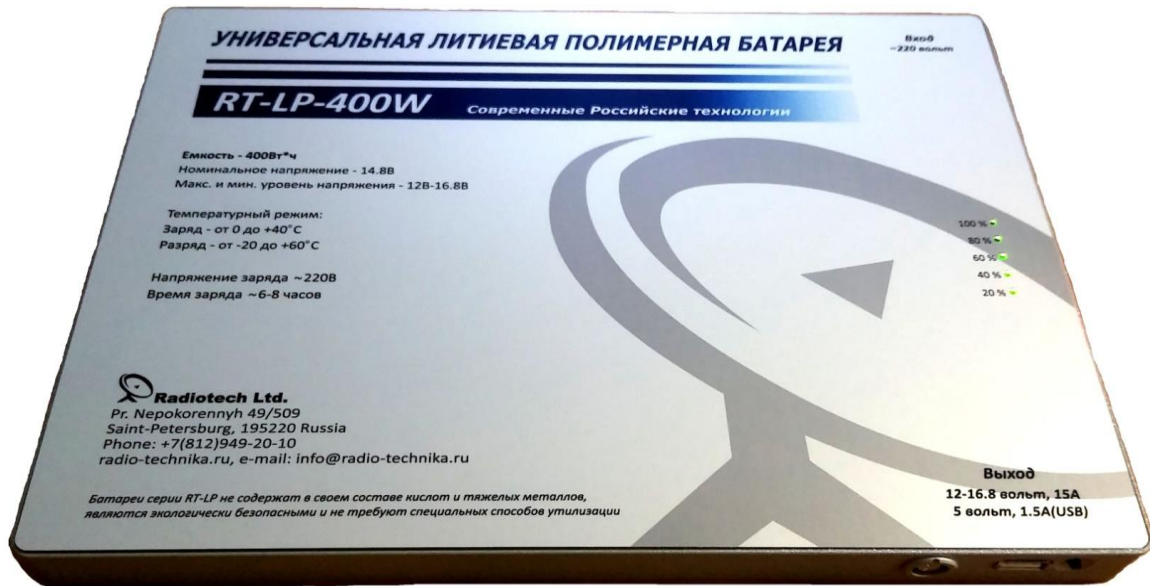

**Представляем Вашему вниманию новинку!
Портативная аккумуляторная батарея RT-LP-400W**

ПРЕИМУЩЕСТВА:

Емкость АКБ - 30А/ч (для 12В потребителя)

Улучшенная система индикации 5 LED

Снижен порог отключения - 80мА